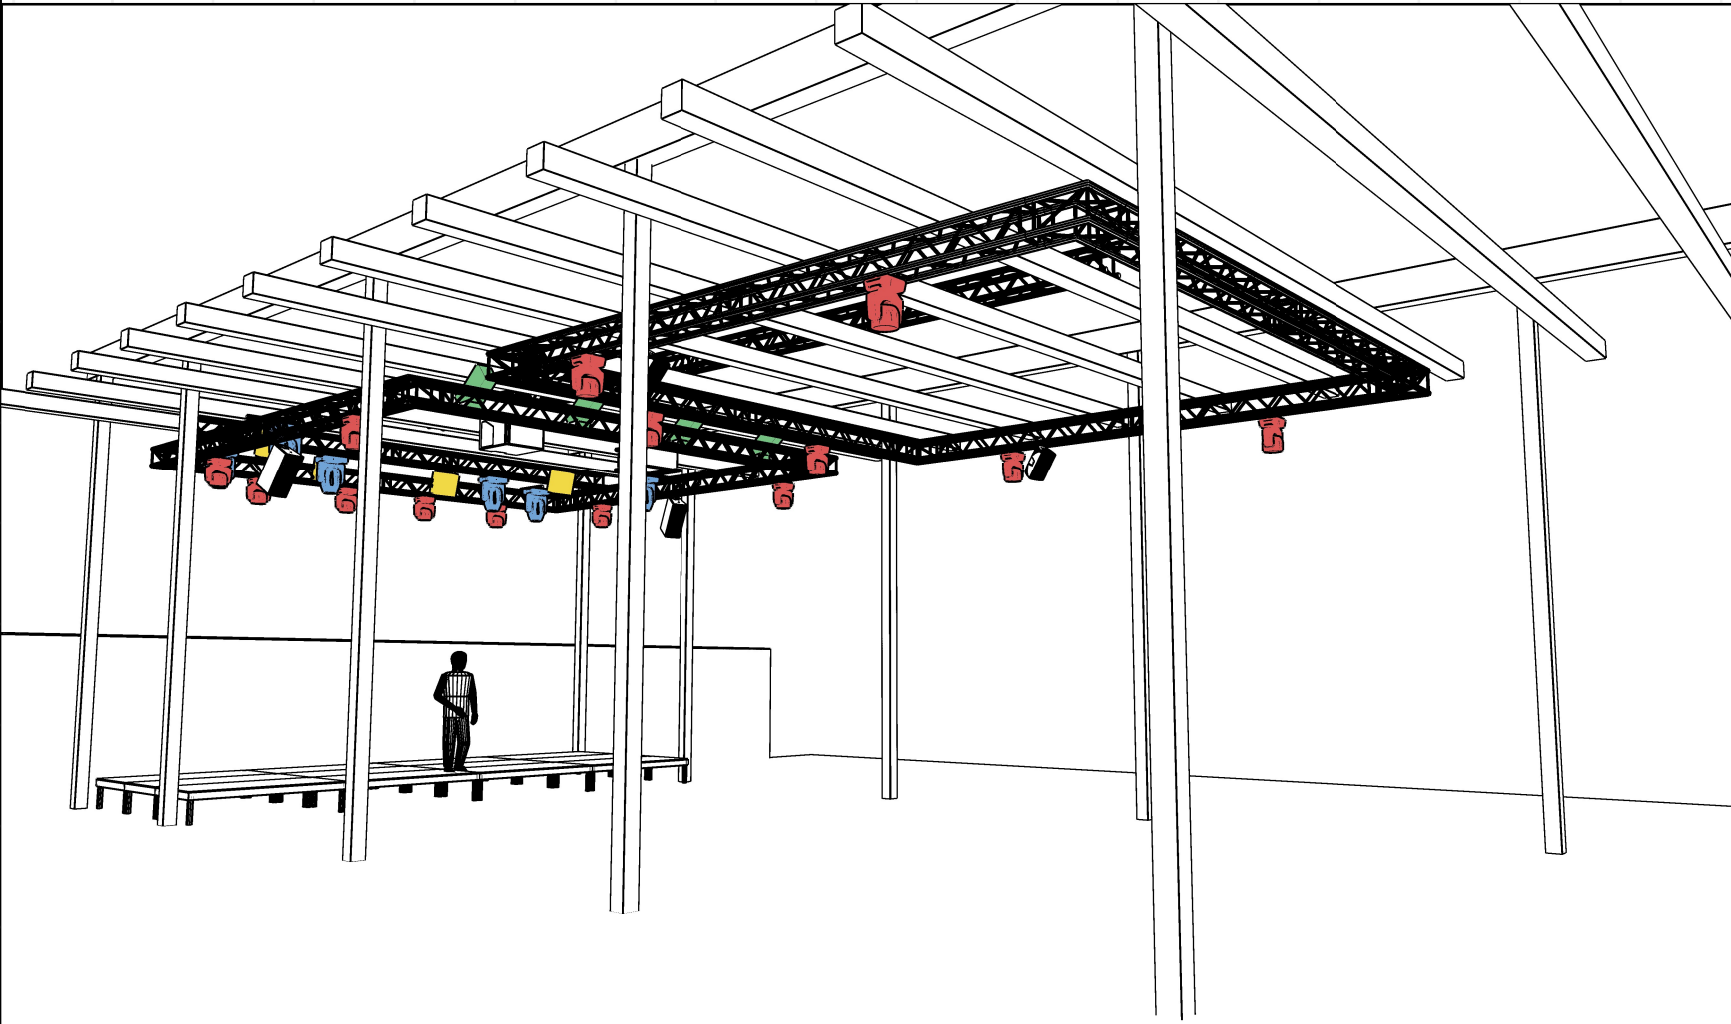

Hugo-sali Dmx-patch

2024 Kalevan Navetta

Fixtures

ID	Name	Patch	Mode	
101	Clay Paky Axcor Spot 300	1.1	Standard	
102	Clay Paky Axcor Spot 300	1.24	Standard	
103	Clay Paky Axcor Spot 300	1.47	Standard	
104	Clay Paky Axcor Spot 300	1.70	Standard	
105	Clay Paky Axcor Spot 300	1.93	Standard	
106	Clay Paky Axcor Spot 300	1.116	Standard	
201	Robe Robin 300 LEDWash+	1.139	2	21 ch
202	Robe Robin 300 LEDWash+	1.160	2	21 ch
203	Robe Robin 300 LEDWash+	1.181	2	21 ch
204	Robe Robin 300 LEDWash+	1.202	2	21 ch
205	Robe Robin 300 LEDWash+	1.223	2	21 ch
206	Robe Robin 300 LEDWash+	1.244	2	21 ch
207	Robe Robin 300 LEDWash+	1.265	2	21 ch
208	Robe Robin 300 LEDWash+	1.286	2	21 ch
209	Robe Robin 300 LEDWash+	1.307	2	21 ch
210	Robe Robin 300 LEDWash+	1.328	2	21 ch
211	Robe Robin 300 LEDWash+	1.349	2	21 ch
212	Robe Robin 300 LEDWash+	1.370	2	21 ch
213	Robe Robin 300 LEDWash+	1.391	2	21 ch
214	Robe Robin 300 LEDWash+	1.412	2	21 ch
301	Chauvet Strike 4	1.433	9 Channel Mode	
302	Chauvet Strike 4	1.442	9 Channel Mode	
303	Chauvet Strike 4	1.451	9 Channel Mode	
304	Chauvet Strike 4	1.460	9 Channel Mode	
401	Chauvet Ovation F-415FC	1.469	11 Channel Mode	
402	Chauvet Ovation F-415FC	1.480	11 Channel Mode	
403	Chauvet Ovation F-415FC	1.491	11 Channel Mode	
404	Chauvet Ovation F-415FC	1.502	11 Channel Mode	

Sähkökaappi USR
 -32A voimavirta
 -2kpl 16A voimavirta
 -4kpl Dmx-syöttö
 -HDMI tykille

Tarkkaamoparvi
 -Chamsys PC wing
 -Dmx splitteri
 -Nostinohjain
 -2kpl HDMI tykille

Project
Hugo-sali
 Project location
Kalevan Navetta
 Project date
2024
 Drawing version
1:75

FIXTURES			
	Robin 300 LEDWash+ (14)		Ovation F-415FC (4)
	Axcor Spot 300 (6)		Strike 4 (4)