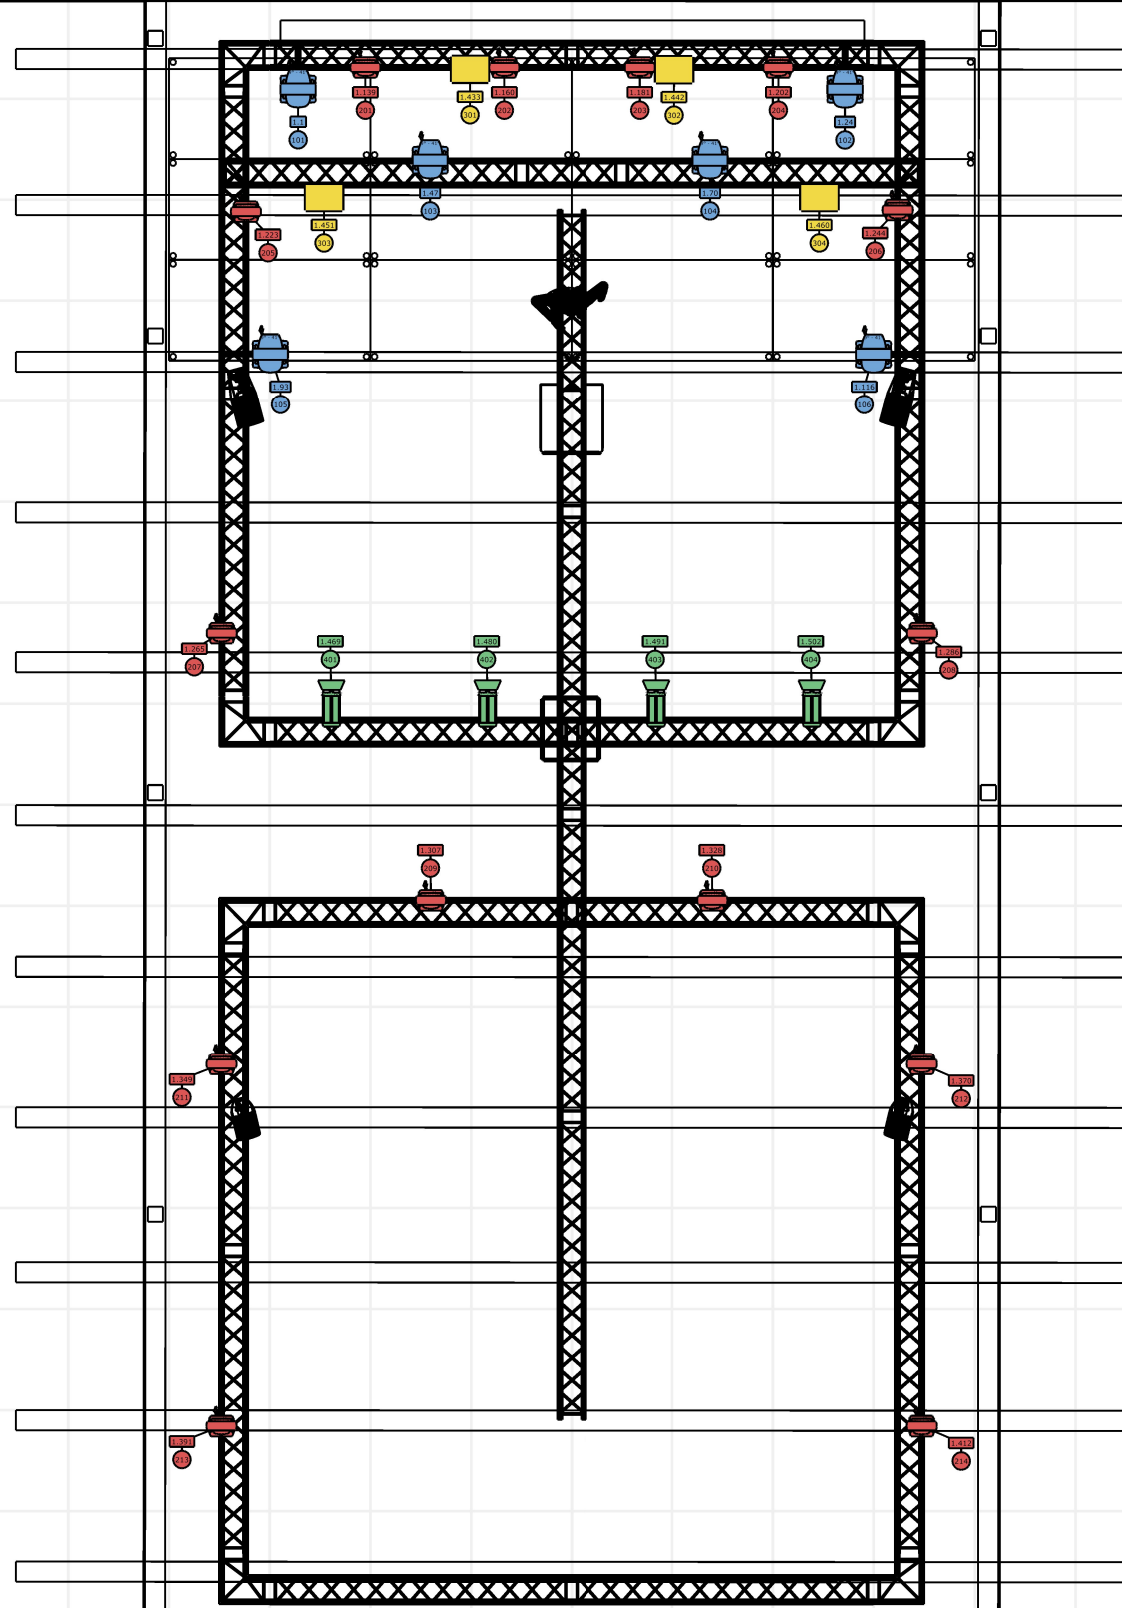

Hugo-sali Dmx-patch

2024 Kalevan Navetta

Fixtures

ID	Name	Patch	Mode	
101	Clay Paky Axcor Spot 300	1.1	Standard	
102	Clay Paky Axcor Spot 300	1.24	Standard	
103	Clay Paky Axcor Spot 300	1.47	Standard	
104	Clay Paky Axcor Spot 300	1.70	Standard	
105	Clay Paky Axcor Spot 300	1.93	Standard	
106	Clay Paky Axcor Spot 300	1.116	Standard	
201	Robe Robin 300 LEDWash+	1.139	2	21 ch
202	Robe Robin 300 LEDWash+	1.160	2	21 ch
203	Robe Robin 300 LEDWash+	1.181	2	21 ch
204	Robe Robin 300 LEDWash+	1.202	2	21 ch
205	Robe Robin 300 LEDWash+	1.223	2	21 ch
206	Robe Robin 300 LEDWash+	1.244	2	21 ch
207	Robe Robin 300 LEDWash+	1.265	2	21 ch
208	Robe Robin 300 LEDWash+	1.286	2	21 ch
209	Robe Robin 300 LEDWash+	1.307	2	21 ch
210	Robe Robin 300 LEDWash+	1.328	2	21 ch
211	Robe Robin 300 LEDWash+	1.349	2	21 ch
212	Robe Robin 300 LEDWash+	1.370	2	21 ch
213	Robe Robin 300 LEDWash+	1.391	2	21 ch
214	Robe Robin 300 LEDWash+	1.412	2	21 ch
301	Chauvet Strike 4	1.433	9 Channel Mode	
302	Chauvet Strike 4	1.442	9 Channel Mode	
303	Chauvet Strike 4	1.451	9 Channel Mode	
304	Chauvet Strike 4	1.460	9 Channel Mode	
401	Chauvet Ovation F-415FC	1.469	11 Channel Mode	
402	Chauvet Ovation F-415FC	1.480	11 Channel Mode	
403	Chauvet Ovation F-415FC	1.491	11 Channel Mode	
404	Chauvet Ovation F-415FC	1.502	11 Channel Mode	

Sähkökaappi USR
 -32A voimavirta
 -2kpl 16A voimavirta
 -4kpl Dmx-syöttö
 -HDMI tykille

Tarkkaamoparvi
 -Chamsys PC wing
 -Dmx splitteri
 -Nostinohjain
 -2kpl HDMI tykille

Project
Hugo-sali
 Project location
Kalevan Navetta
 Project date
2024
 Drawing version
1:75

FIXTURES			
	Robin 300 LEDWash+ (14)		Ovation F-415FC (4)
	Axcor Spot 300 (6)		Strike 4 (4)