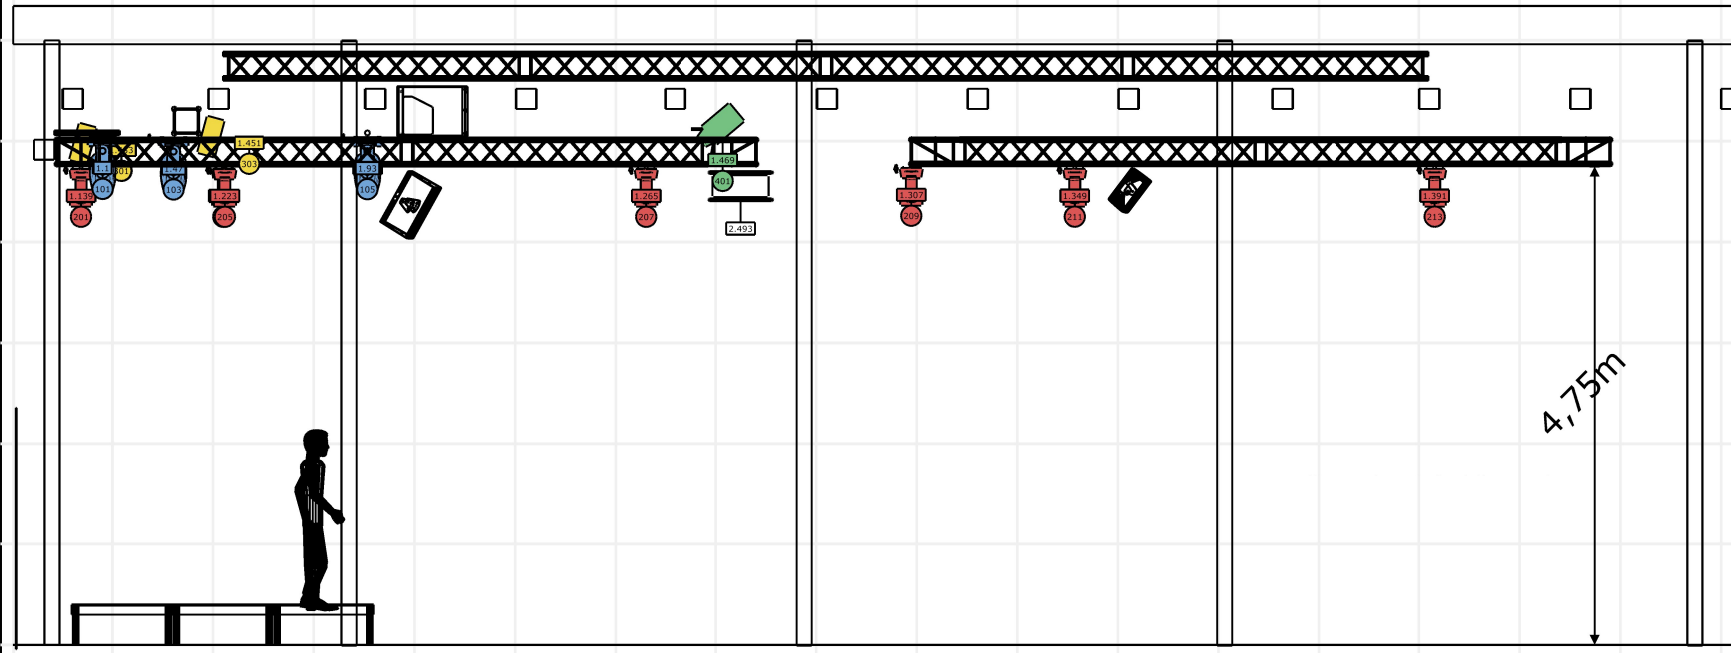

Hugo-sali Dmx-patch

2024 Kalevan Navetta

Fixtures

ID	Name	Patch	Mode	
101	Clay Paky Axcor Spot 300	1.1	Standard	
102	Clay Paky Axcor Spot 300	1.24	Standard	
103	Clay Paky Axcor Spot 300	1.47	Standard	
104	Clay Paky Axcor Spot 300	1.70	Standard	
105	Clay Paky Axcor Spot 300	1.93	Standard	
106	Clay Paky Axcor Spot 300	1.116	Standard	
201	Robe Robin 300 LEDWash+	1.139	2	21 ch
202	Robe Robin 300 LEDWash+	1.160	2	21 ch
203	Robe Robin 300 LEDWash+	1.181	2	21 ch
204	Robe Robin 300 LEDWash+	1.202	2	21 ch
205	Robe Robin 300 LEDWash+	1.223	2	21 ch
206	Robe Robin 300 LEDWash+	1.244	2	21 ch
207	Robe Robin 300 LEDWash+	1.265	2	21 ch
208	Robe Robin 300 LEDWash+	1.286	2	21 ch
209	Robe Robin 300 LEDWash+	1.307	2	21 ch
210	Robe Robin 300 LEDWash+	1.328	2	21 ch
211	Robe Robin 300 LEDWash+	1.349	2	21 ch
212	Robe Robin 300 LEDWash+	1.370	2	21 ch
213	Robe Robin 300 LEDWash+	1.391	2	21 ch
214	Robe Robin 300 LEDWash+	1.412	2	21 ch
301	Chauvet Strike 4	1.433	9 Channel Mode	
302	Chauvet Strike 4	1.442	9 Channel Mode	
303	Chauvet Strike 4	1.451	9 Channel Mode	
304	Chauvet Strike 4	1.460	9 Channel Mode	
401	Chauvet Ovation F-415FC	1.469	11 Channel Mode	
402	Chauvet Ovation F-415FC	1.480	11 Channel Mode	
403	Chauvet Ovation F-415FC	1.491	11 Channel Mode	
404	Chauvet Ovation F-415FC	1.502	11 Channel Mode	

Sähkökaappi USR
 -32A voimavirta
 -2kpl 16A voimavirta
 -4kpl Dmx-syöttö
 -HDMI tykille

Tarkkaamoparvi
 -Chamsys PC wing
 -Dmx splitteri
 -Nostinohjain
 -2kpl HDMI tykille

Project
Hugo-sali
 Project location
Kalevan Navetta
 Project date
2024
 Drawing version
1:75

FIXTURES			
	Robin 300 LEDWash+ (14)		Ovation F-415FC (4)
	Axcor Spot 300 (6)		Strike 4 (4)